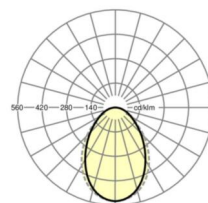

параметры

номер заказа	50806117770
код EAN	4020863356362
номер таможенного тарифа	94051190
Знак прохождения контроля	IP 20, класс защиты I, для рабочих мест за дисплеем 65° < 3000, F, Кровля класса F, Indoor, CE
Степень ударопрочности IK	IK02
Температура окружения	ta 25°C
Гарантийный срок	5 лет
Государственные программы поддержки	BEG - государственные субсидии для энергосберегающих зданий (действительна только для Германии)

электротехника

Балласт	Электронный драйвер, дежурное освещение 3ч. (1 штука)
Мощность системы	58W
сетевое напряжение	230V/50Hz
автоматический предохранитель (пусковой ток)	15 штук/B10, 24 штук/B16, 25 штук/C10, 40 штук/C16
класс энергосбережения/Источник света	C

Оптика

Оснастка	LED, цветопередача/оттенок света CRI ≥ 80 / 4000K
Допуск для координаты цветности (MacAdam)	3SDCM
Фотобиологическая безопасность (светильник)	RGO
Номинальный световой поток	7737lm
Номинальный световой поток-при дежурном освещении	491lm
Срок службы LED	50000h L80/B10 (Tq 25°C)
светоотдача светильников	134lm/W
UGR поп./вдоль	18.4 / 18.7

DEEP-LINK

<https://www.regiolum.de/ru/article/50806117770>